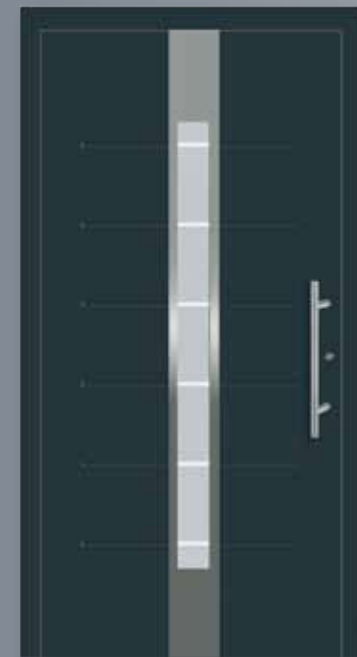

- bandseitiger Dorn
- Zylinder mit Wechsel-funktion

Beschlag

- 3-fach Verriegelung mit 2 Schwenkhaken
- 3 zweiteilige Aufsatztürbänder
- 3-dimensional verstellbar
- Ringrosette Edelstahl außen (Einsatzfüllung)
- E-Öffner
- Profilzylinder mit 3 Schlüsseln und Not- und Gefahrenfunktion

Quelle: VBH Deutschland GmbH

Color Line

Vertical photo collage of 25 front doors © RTimages - Fotolia.com

System *optional gegen Mehrpreis erhältlich

Quelle: Schüco International KG

HighTec D70

- thermisch getrenntes 3-Kammer-Aluminiumprofil
- Bautiefe Blendrahmen und Flügel 70 mm
- 2 Dichtungsebenen
- Fußpunkt mit 2 Anschlagdichtungen
- alle RAL-Farben lieferbar

Quelle: Schüco International KG

***HighTec D80**

- thermisch getrenntes Aluminiumprofil
- Gesamtbautiefe 80 mm
- 3 Dichtungsebenen
- Fußpunkt mit 2 Anschlagdichtungen
- Glasleisten eckig
- alle RAL-Farben lieferbar

Aluminiumfüllung - 14 Designs - 1 Preis

Boston
White Pepper

Dallas
Happy Yellow

Chicago
Red Chili

San Francisco
Magic Grey

Palm Springs
Rail 703

New York
Dark Grey

Las Vegas
Black Midnight