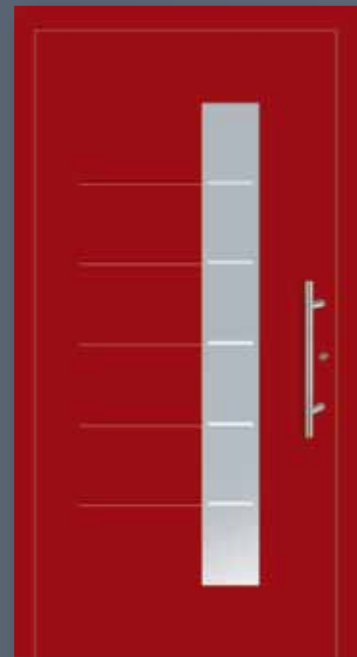

Chicago
Red Chili