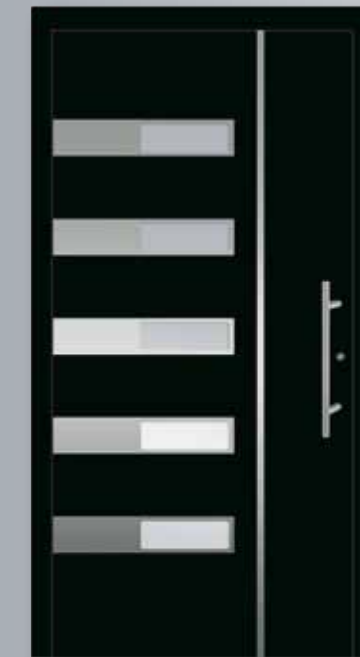

- bandseitiger Dorn
- Zylinder mit Wechsel-funktion

Beschlag

- 3-fach Verriegelung mit 2 Schwenkhaken
- 3 zweiteilige Aufsatztürbänder
- 3-dimensional verstellbar
- Ringrosette Edelstahl außen (Einsatzfüllung)
- E-Öffner
- Profilzylinder mit 3 Schlüsseln und Not- und Gefahrenfunktion

Aluminiumfüllung - 14 Designs - 1 Preis

Boston
White Pepper

Dallas
Happy Yellow

Chicago
Red Chili

San Francisco
Magic Grey

Palm Springs
Rail 703

New York
Dark Grey

Las Vegas
Black Midnight

Red Chili	RAL 3003
White Pepper	RAL 1014
Dark Grey	RAL 7016
Blue Ocean	RAL 5000
Spicy Orange	RAL 2004
Hot Chocolate	RAL 8017
Black Midnight	RAL 9011
Deep Purple	RAL 4007
Blue Steel	RAL 5011
Happy Yellow	RAL 1006
White Snow	RAL 9016
Magic Grey	RAL 9007
Rail 703	DB 703